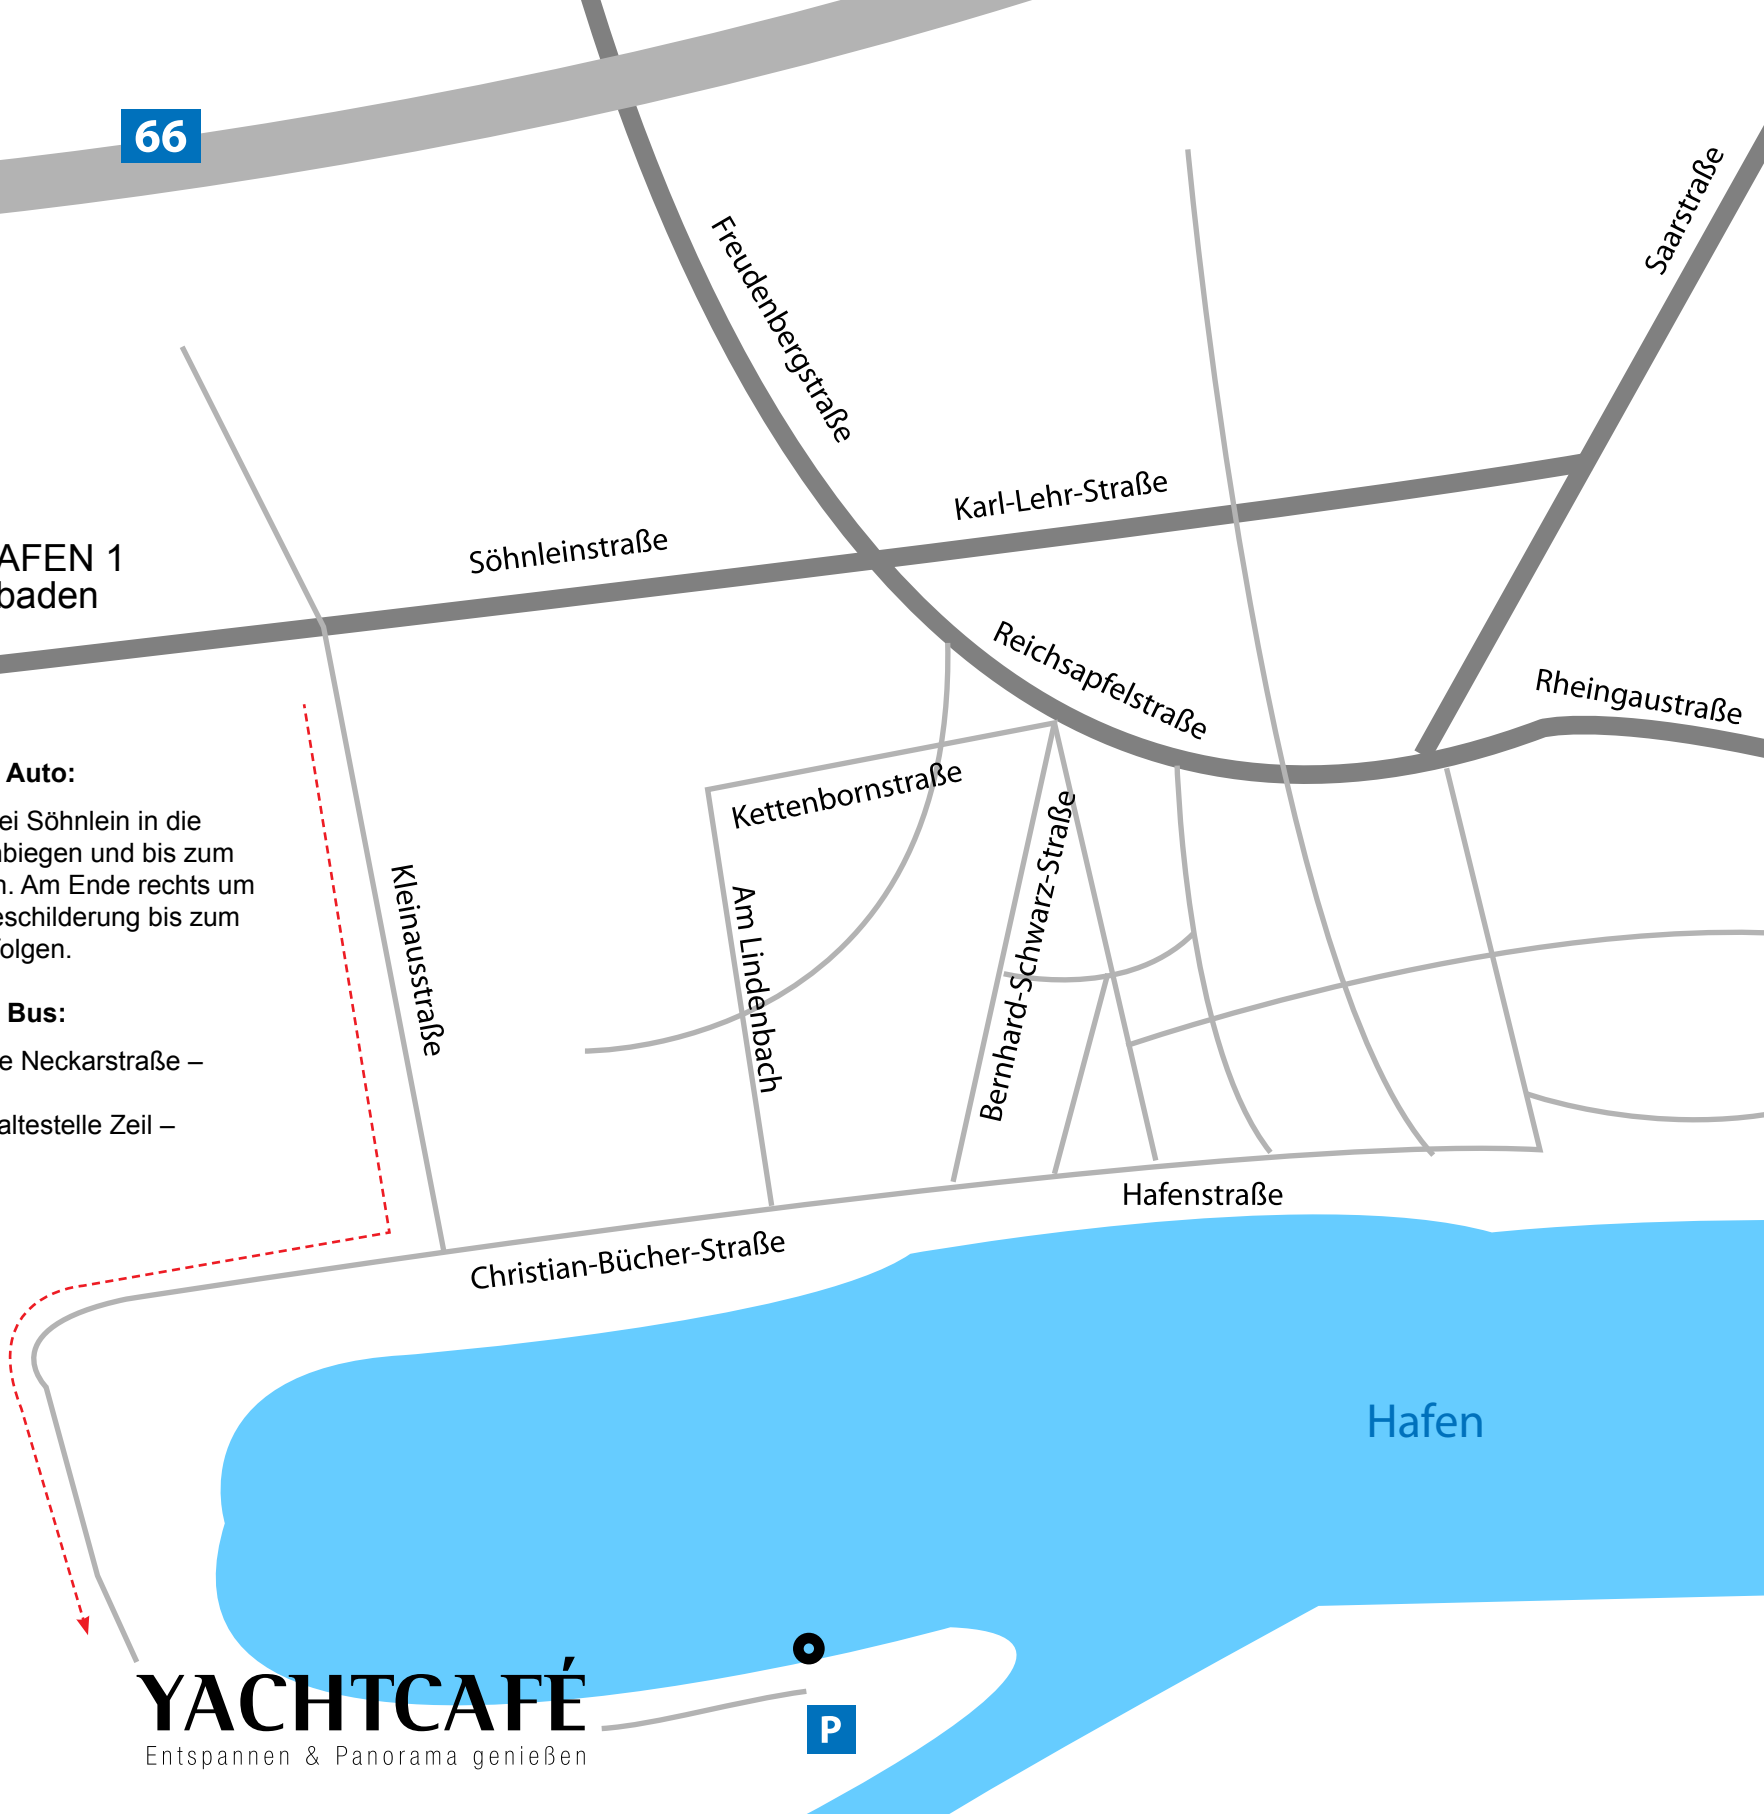

66

UNTERM HAFEN 1  
65201 Wiesbaden

**Anfahrt mit dem Auto:**

An der Sektkellerei Söhnlein in die Kleinaustraße einbiegen und bis zum Ende durchfahren. Am Ende rechts um den Hafen der Beschilderung bis zum Gäste Parkplatz folgen.

**Anfahrt mit dem Bus:**

Linie 5, Haltestelle Neckarstraße –  
12 min Fußweg  
Linie 5/23/14/9 Haltestelle Zeil –  
20 min Fußweg

**YACHTCAFÉ**  
Entspannen & Panorama genießen

P